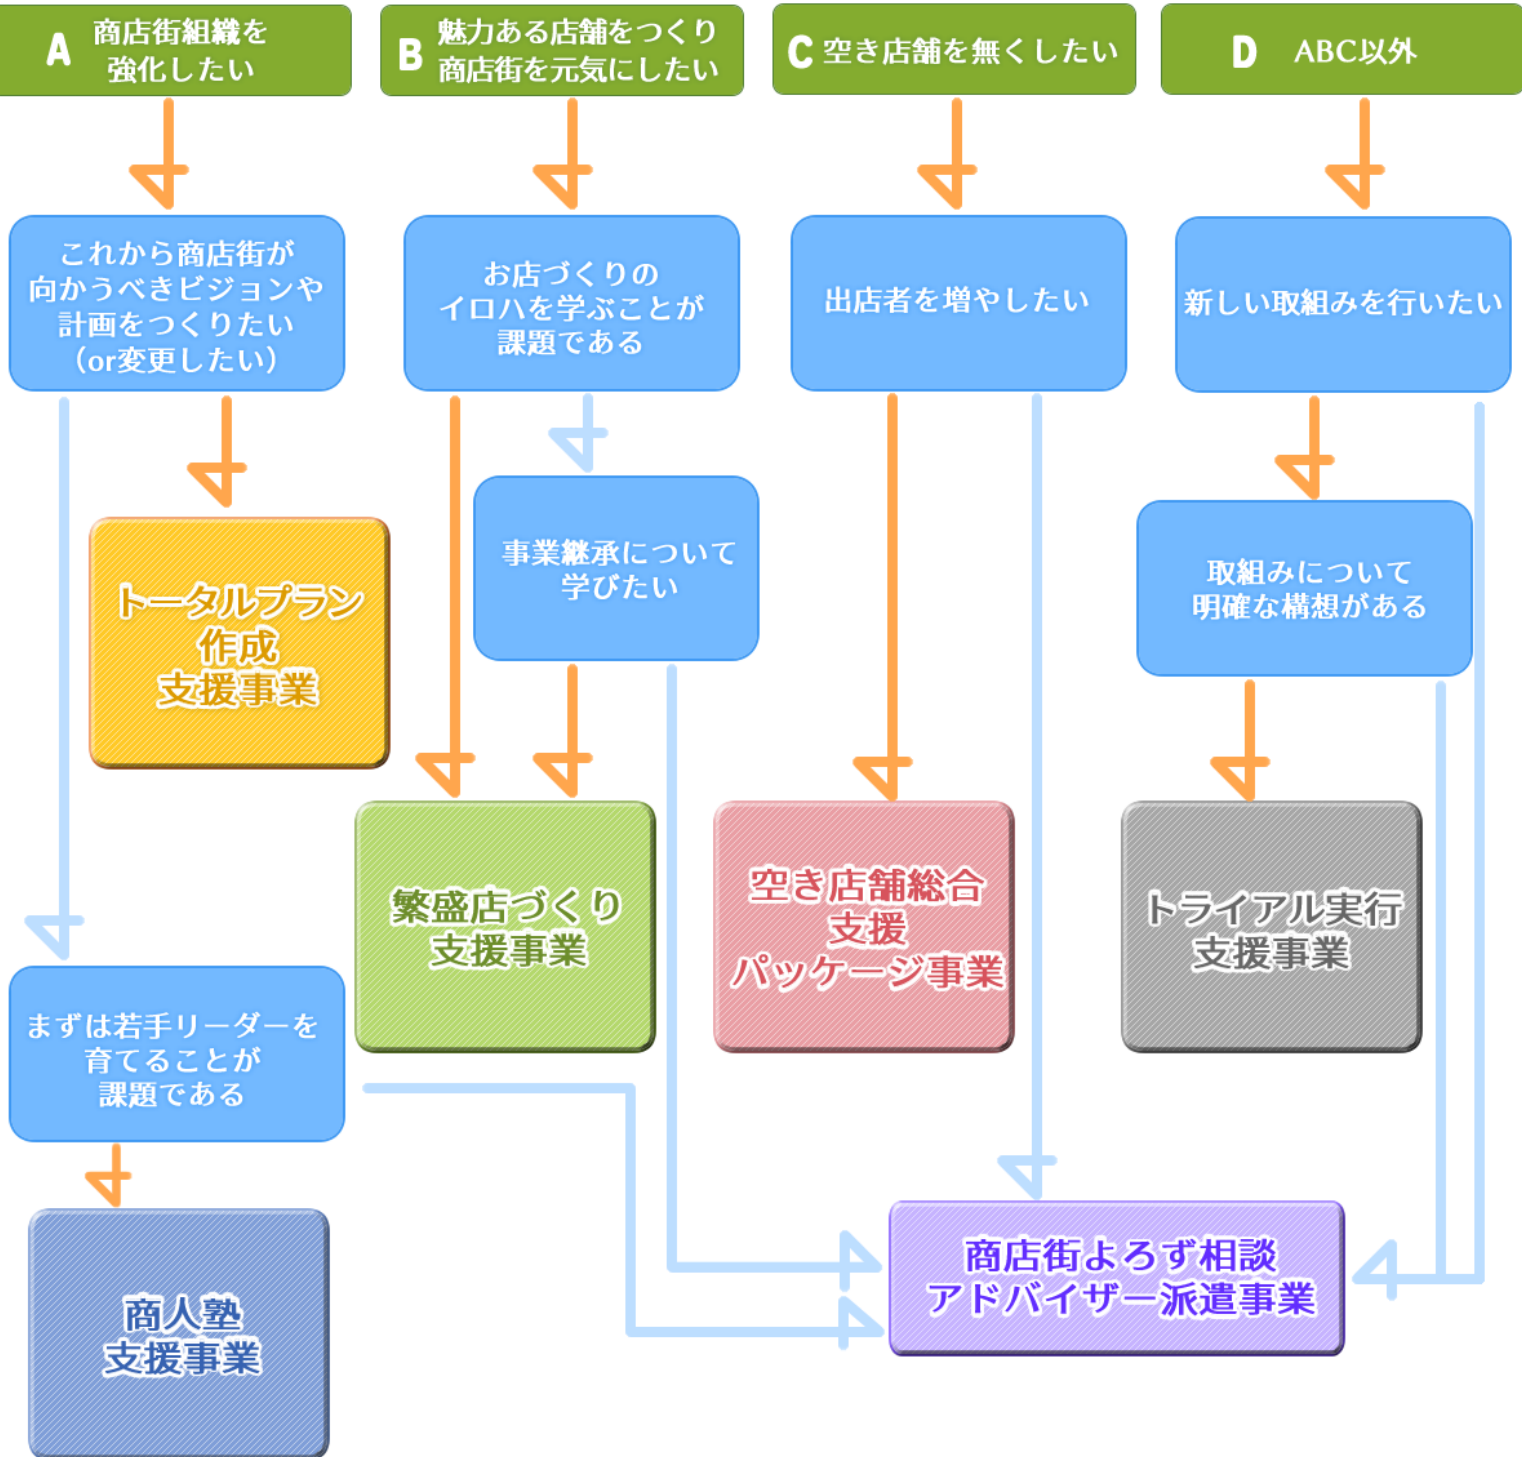

チャートでわかる！ぴったりの支援

チャートをたどってみてください。

あなたにぴったりの支援が見つかるかも

4 Yes 4 No

START

商店街活性化に向けての取組みの方向性

※チャートは一例です。

詳しい事業内容は(株)全国商店街支援センターまでお気軽にご相談ください。